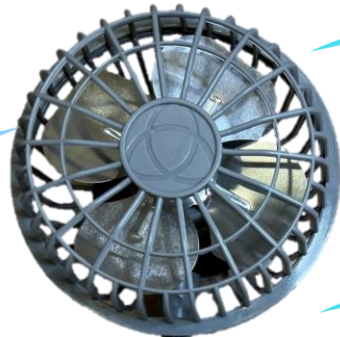

新登場!

マグネット式扇風機

磁石でミンに着脱可能な扇風機が登場!

蛇腹式アームと前方集中風で縫製を邪魔しない!

暑い毎日を頑張るあなたへ風と応援をお届け致します!

風量3段階調整可能

100V、200V兼用

フレキシブルアーム